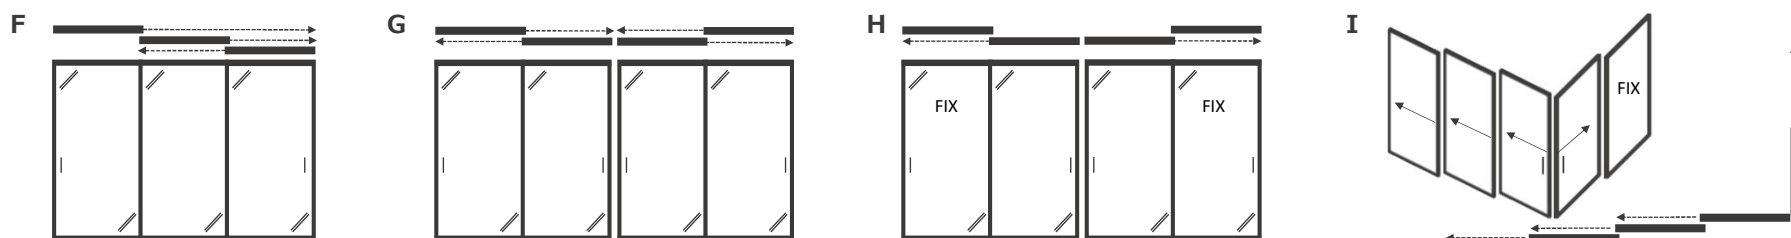

SLIDE DOOR SAMPLE PLAN

※FINE GLASS W900×H2,400mm の仕様で組み合わせた場合 (SLIDE ¥220,000/枚 FIX ¥220,000/枚)

A 片引き込み: ¥220,000 B 2枚引き込み: ¥440,000 C 片引き込み+FIXガラス: ¥440,000 D 2枚引き違い: ¥440,000 E 2枚引き分け: ¥440,000

F 3枚引き違い: ¥660,000 G 4枚引き分け: ¥880,000 H 2枚引き分け+両袖FIXガラス: ¥880,000 I L型 (3枚引き込み+片引き込み+FIXガラス: ¥1,100,000