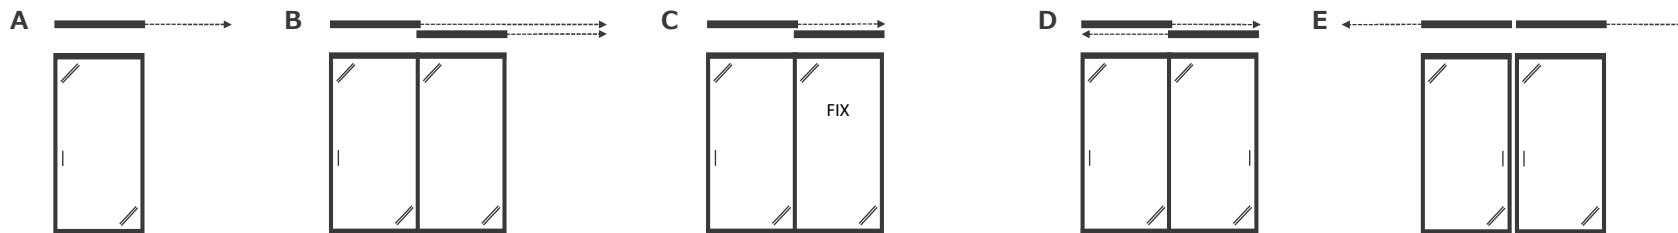

SLIDE DOOR SAMPLE PLAN

※FINE GLASS W900×H2,400mm の仕様で組み合わせた場合 (SLIDE ¥220,000/枚 FIX ¥220,000/枚)

A 片引き込み: ¥220,000   B 2枚引き込み: ¥440,000   C 片引き込み+FIXガラス: ¥440,000   D 2枚引き違い: ¥440,000   E 2枚引き分け: ¥440,000