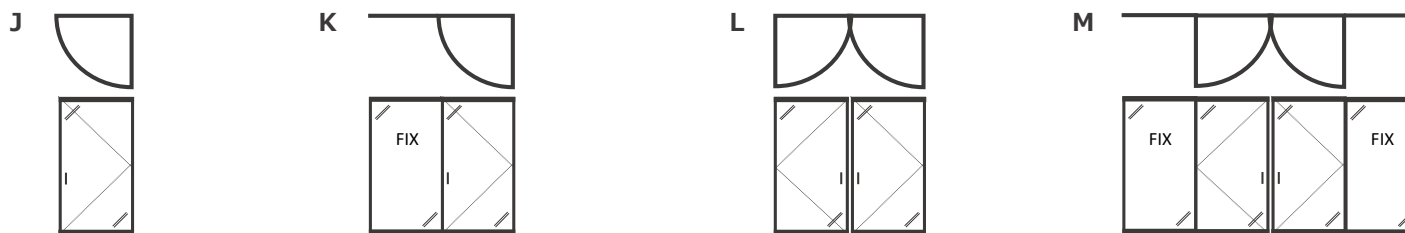

SLIDE DOOR SAMPLE PLAN

※FINE GLASS W900×H2,400mm の仕様で組み合わせた場合 (SLIDE ¥220,000/枚 FIX ¥220,000/枚)

A 片引き込み: ¥220,000 B 2枚引き込み: ¥440,000 C 片引き込み+FIXガラス: ¥440,000 D 2枚引き違い: ¥440,000 E 2枚引き分け: ¥440,000

F 3枚引き違い: ¥660,000 G 4枚引き分け: ¥880,000 H 2枚引き分け+両袖FIXガラス: ¥880,000 I L型 (3枚引き込み+片引き込み+FIXガラス: ¥1,100,000

SWING DOOR SAMPLE PLAN

※FINE GLASS W900×H2,400mm の仕様で組み合わせた場合 (SWING ¥319,000/枚 FIX ¥220,000/枚)

J 片開き: ¥319,000 K 片開き+FIXガラス: ¥539,000 L 観音開き: ¥638,000 M 観音開き+両袖FIXガラス: ¥1,078,000

●プライスリストの記載内容は国内向け、2022年10月1日現在のものです。